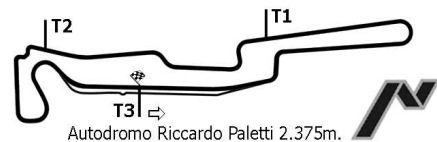

TOP KART EXPERIENCE 1° TROFEO SMA

CLASSIFICA PROVE UFFICIALI

| POS | No | CONDUTTORE | NAZ | TEAM | TELAIO/MOTORE | CATEGORIA | TEMPO | DIST | GIR/TOT | MEDIA |
|-----|----|-------------------|-----|------|---------------|-----------|-----------------|--------|---------|--------|
| 1 | 12 | FILIPPO | | | PAROLIN/HONDA | | 51.066 | | 7/12 | 55.692 |
| 2 | 1 | MICHELE | | | PAROLIN/HONDA | | 51.555 | 0.489 | 6/11 | 55.164 |
| 3 | 11 | UMBERTO | | | PAROLIN/HONDA | | 51.683 | 0.617 | 12/12 | 55.027 |
| 4 | 3 | GRAZIANO | | | PAROLIN/HONDA | | 52.535 | 1.469 | 10/12 | 54.135 |
| 5 | 8 | ENRICO | | | PAROLIN/HONDA | | 52.953 | 1.887 | 7/10 | 53.708 |
| 6 | 9 | CARLO | | | PAROLIN/HONDA | | 53.677 | 2.611 | 11/11 | 52.983 |
| 7 | 5 | ALESSANDRO | | | PAROLIN/HONDA | | 54.004 | 2.938 | 12/12 | 52.662 |
| 8 | 2 | GIUSEPPE | | | PAROLIN/HONDA | | 54.425 | 3.359 | 11/11 | 52.255 |
| 9 | 6 | ERCOLE | | | PAROLIN/HONDA | | 1'01.159 | 10.093 | 9/9 | 46.501 |